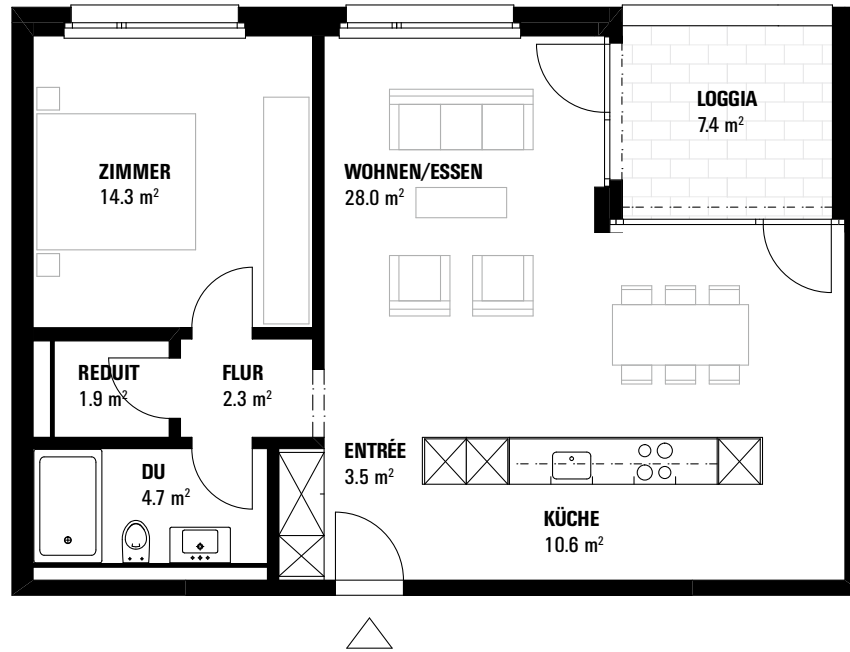

WOHNHAUS SORELLA

Meilipromenade 11

2½ - Zimmerwohnung | BF 65.3 m² | Loggia 7.4 m² | Keller 10.6 - 12.2 m²

Wohnungsnummer: EG 1102 | 1.OG 1112 | 2.OG 1122 | 3.OG 1132

1:100

0 1 2 3 4 5m