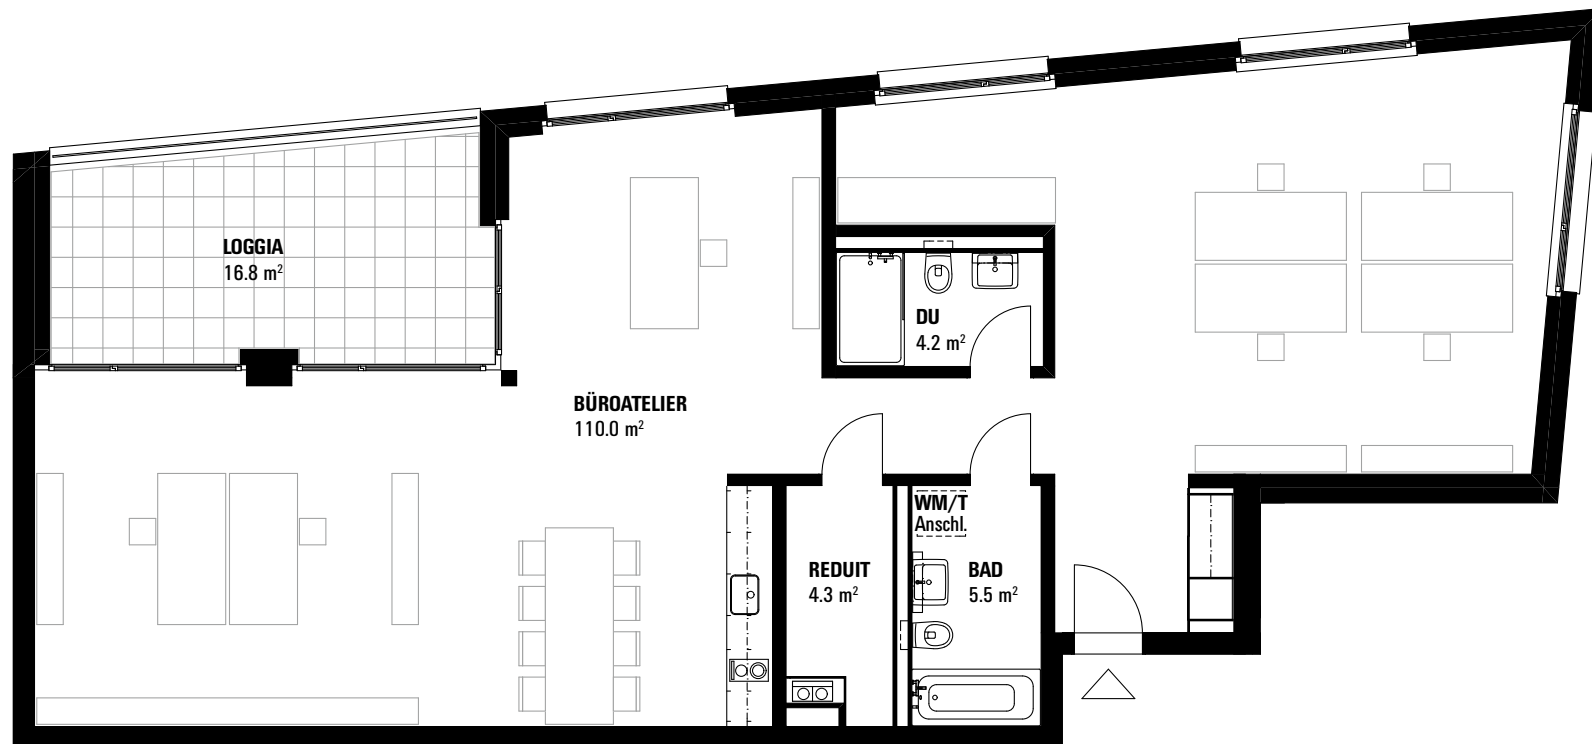

WOHNHAUS FRATELLO

Mooshüslistrasse 17

Büroatelier | BF 124.0 m² | Loggia 16.8 m² | Keller 10.0 m²

Wohnungsnummer: EG 1701

1:100