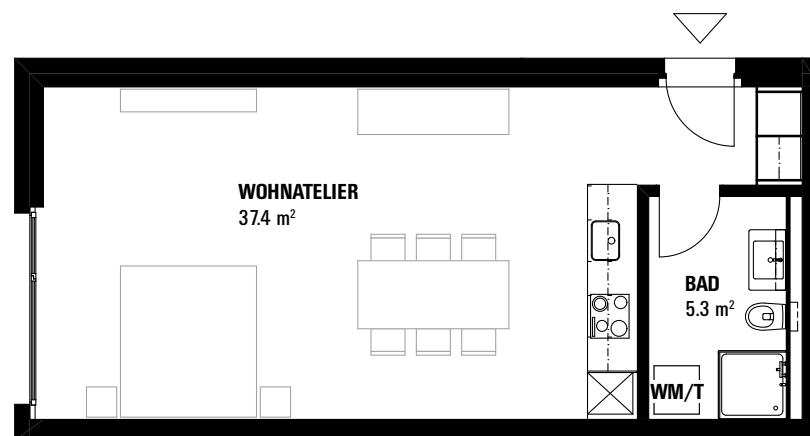

Wohnatelier | BF 42.7 m² | Keller 7.7 m²
Wohnungsnummer: EG 1503

WOHNHAUS FRATELLO

Mooshüslistrasse 15

1:100
0 1 2 3 4 5m