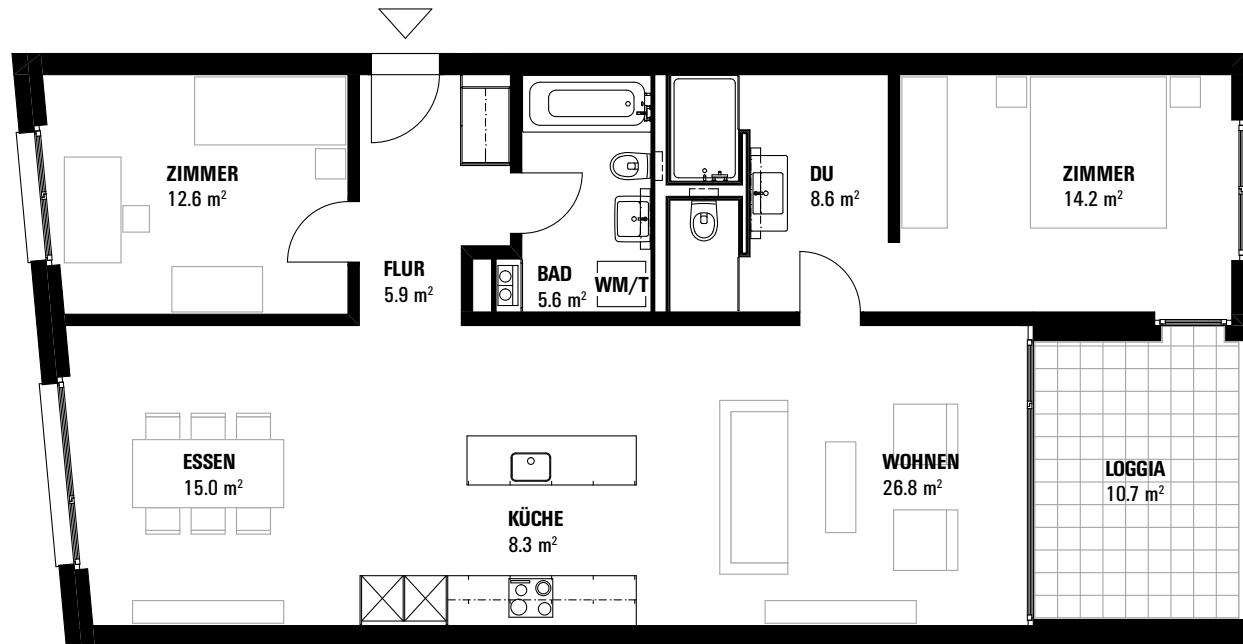

WOHNHAUS FRATELLO

Feldbreiteweg 1

3½ - Zimmerwohnung | BF 97.0 m² | Loggia 10.7 m² | Keller 9.9 - 10.8 m²

Wohnungsnummer: 1.OG 111 | 2.OG 121 | 3.OG 131

1:100