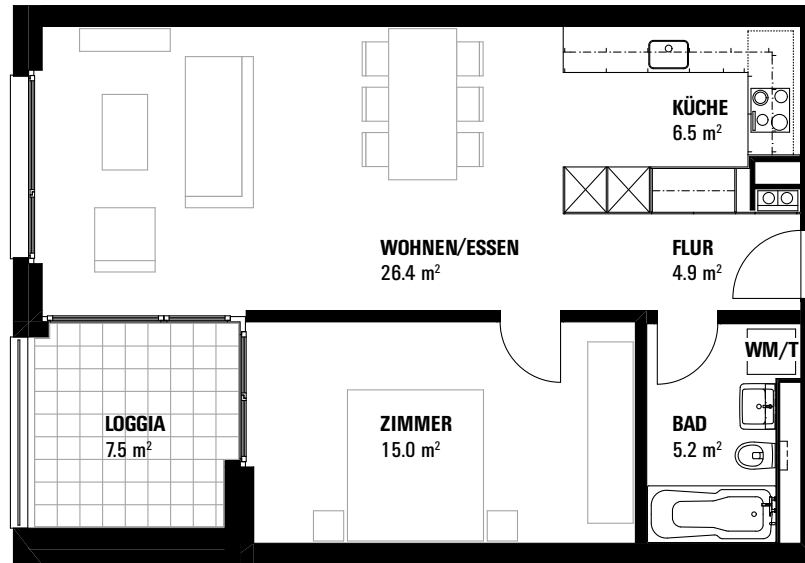

# WOHNHAUS FRATELLO

Mooshüslistrasse 11

2½ - Zimmerwohnung | BF 58.0 m<sup>2</sup> | Loggia 7.5 m<sup>2</sup> | Keller ca. 9.3 m<sup>2</sup>

Wohnungsnummer: 1.OG 1113 | 2.OG 1123 | 3.OG 1133

1:100