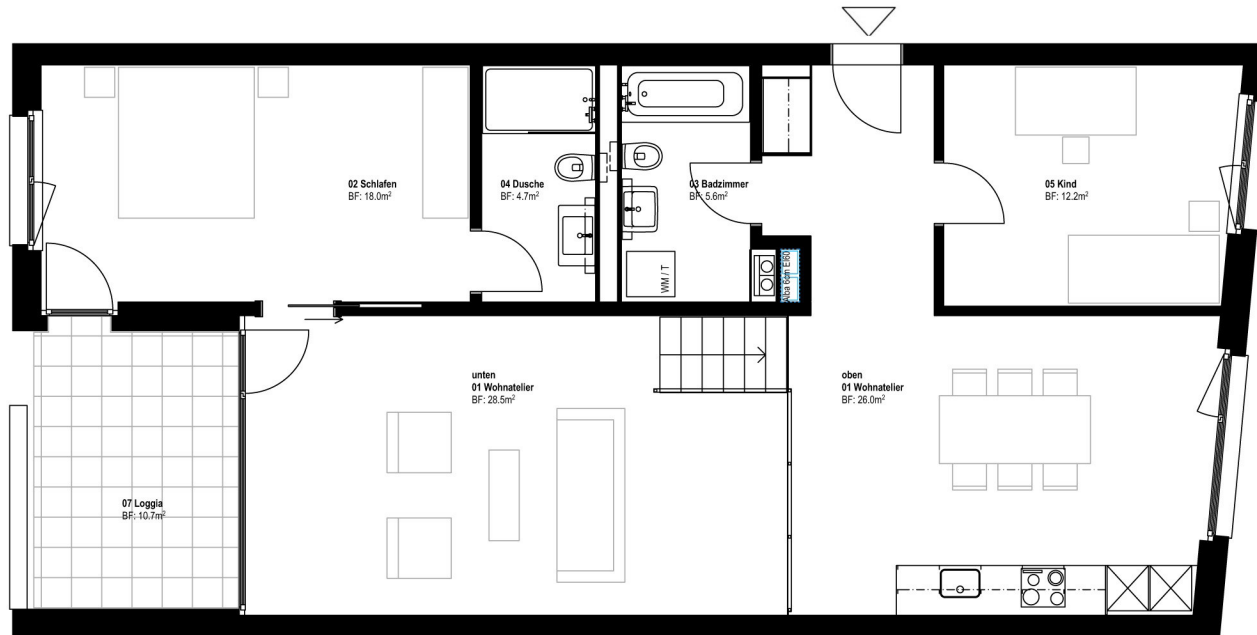

Wohnatelier | BF 99.5 m<sup>2</sup> | Loggia 10.7 m<sup>2</sup> | Keller 10.5 m<sup>2</sup>

Wohnungsnummer: EG 1302

WOHNHAUS FRATELLO

Mooshüslistrass 13

1:100