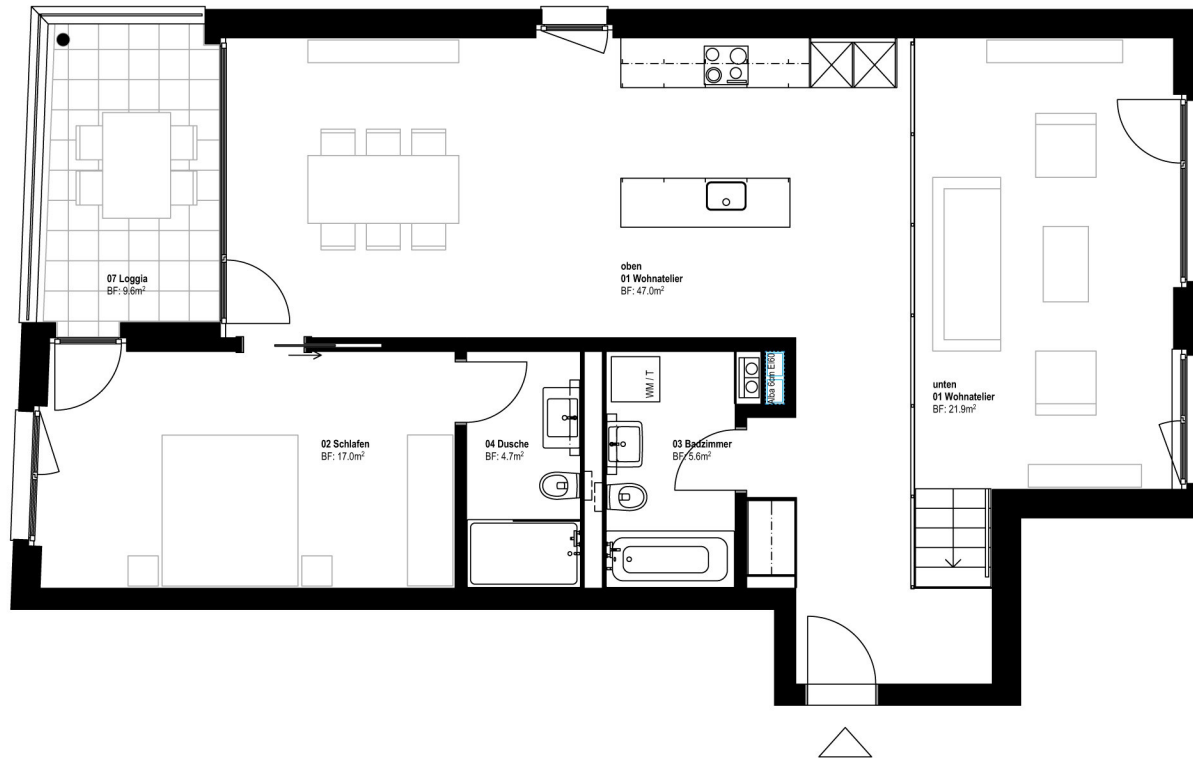

Wohnatelier | BF 96.2 m² | Loggia 9.6 m² | Keller 7.6 m²

Wohnungsnummer: EG 1401

WOHNHAUS FRATELLO

Meilipromenade 14

1:100