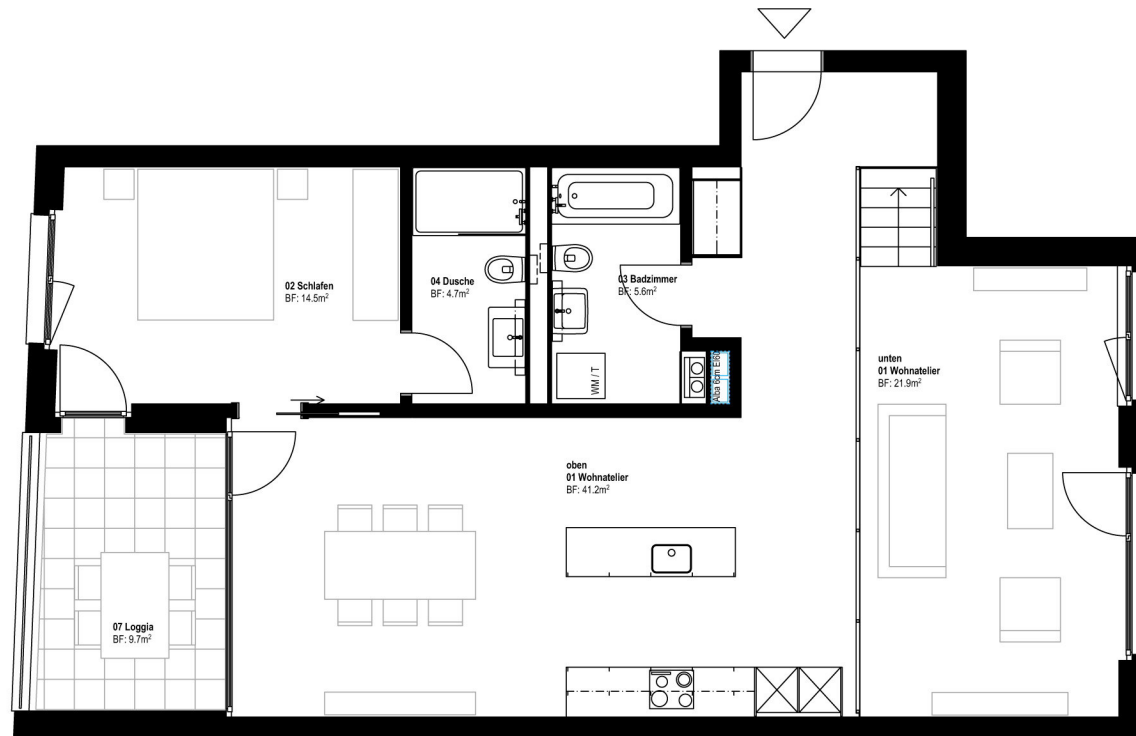

Wohnatelier | BF 90.0 m² | Loggia 9.7 m² | Keller 10.8 m²

Wohnungsnummer: EG 1202

WOHNHAUS FRATELLO

Meilipromenade 12

1:100