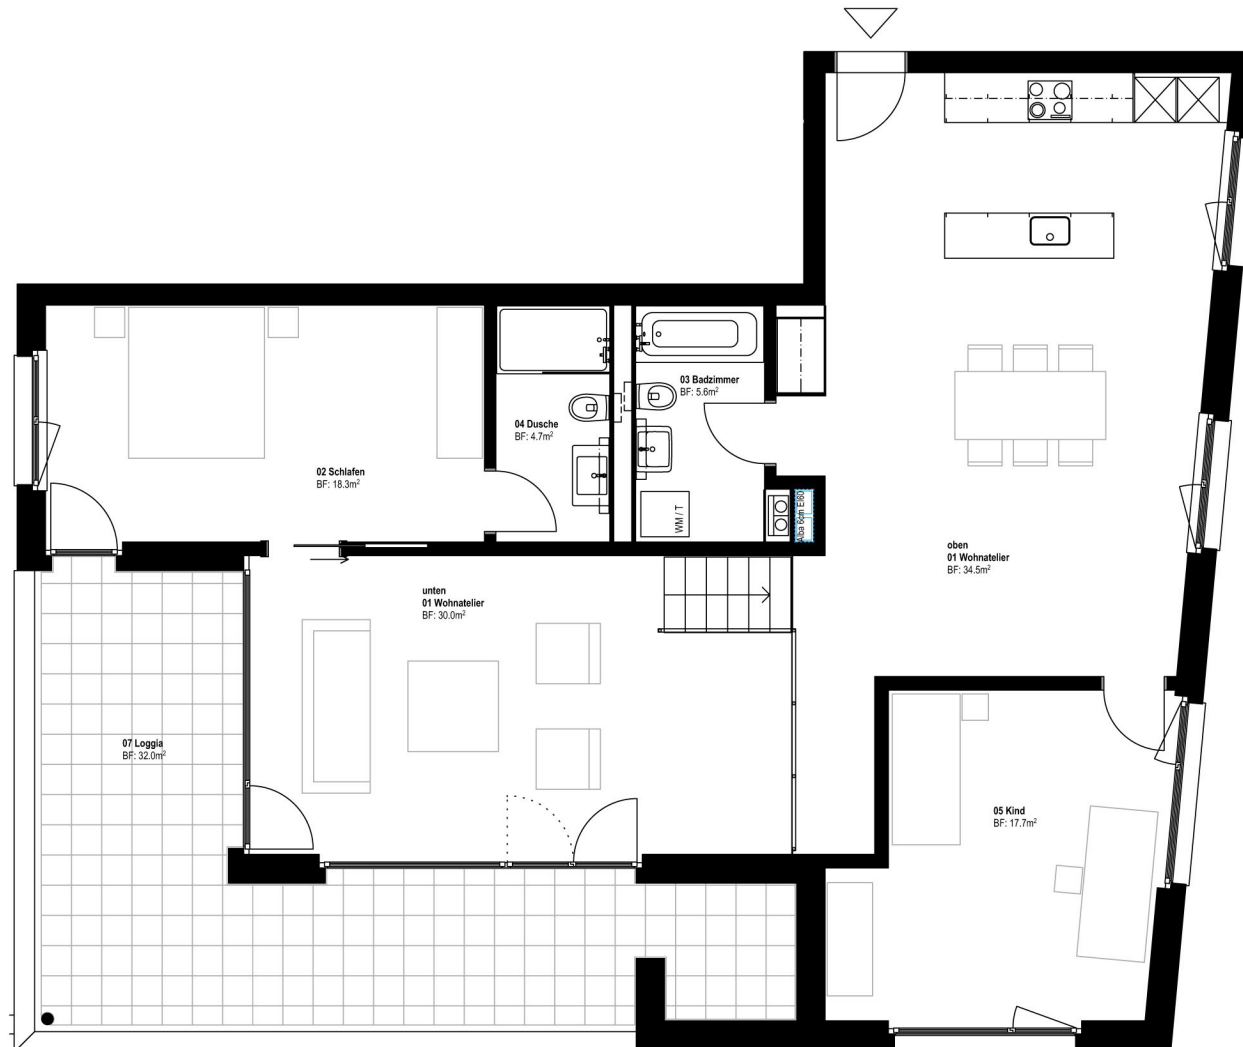

WOHNHAUS FRATELLO

Mooshüslistrasse 11

Wohnatelier | BF 122.2 m² | Loggia 32.0 m² | Keller 7.8 m²

Wohnungsnummer: EG 1102

1:100